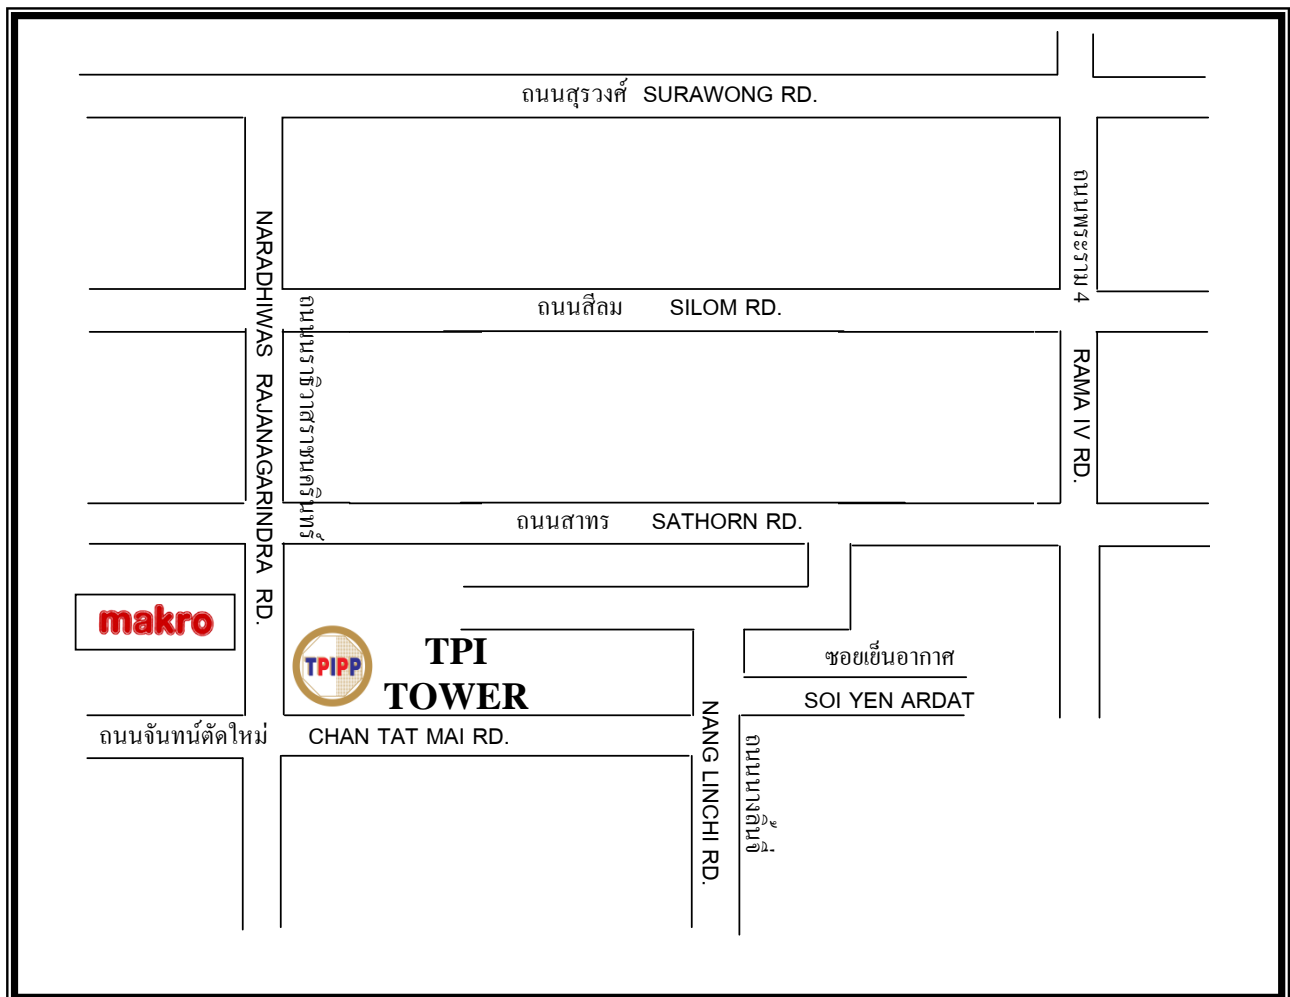

แผนที่ตั้งอาคาร TPI TOWER

TPI TOWER LOCATION MAP

บริษัท ทีพีไอ โพลีน เพาเวอร์ จำกัด (มหาชน) TPI POLENE POWER PUBLIC COMPANY LIMITED

อาคารทีพีไอ ทาวเวอร์
26/56 ถนนจันทน์ตัดใหม่ แขวงทุ่งมหาเมฆ เขตสาทร
กรุงเทพมหานคร 10120

TPI TOWER
26/56 CHAN TAT MAI RD., TUNGMAHAMEK
SATHORN, BANGKOK 10120

โทรศัพท์ 02 213-1039 , 02 285-5090
FAX : 02 213-1035 , 02 213-1038

TEL. 02 213-1039 , 02 285-5090
FAX :02 213-1035 , 02 213-1038

หมายเหตุ อาคารทีพีไอ ทาวเวอร์ ไม่อนุญาตให้รถ
ทุกชนิดที่ใช้เชื้อเพลิง CNG หรือ NGV และ LPG
เข้ามาจอดในอาคารโดยเด็ดขาด

REMARK: TPI TOWER BUILDING PROHIBIT NATURAL GAS
(CNG/NGV/LPG) VEHICLE PARKING WITHIN BUILDING.