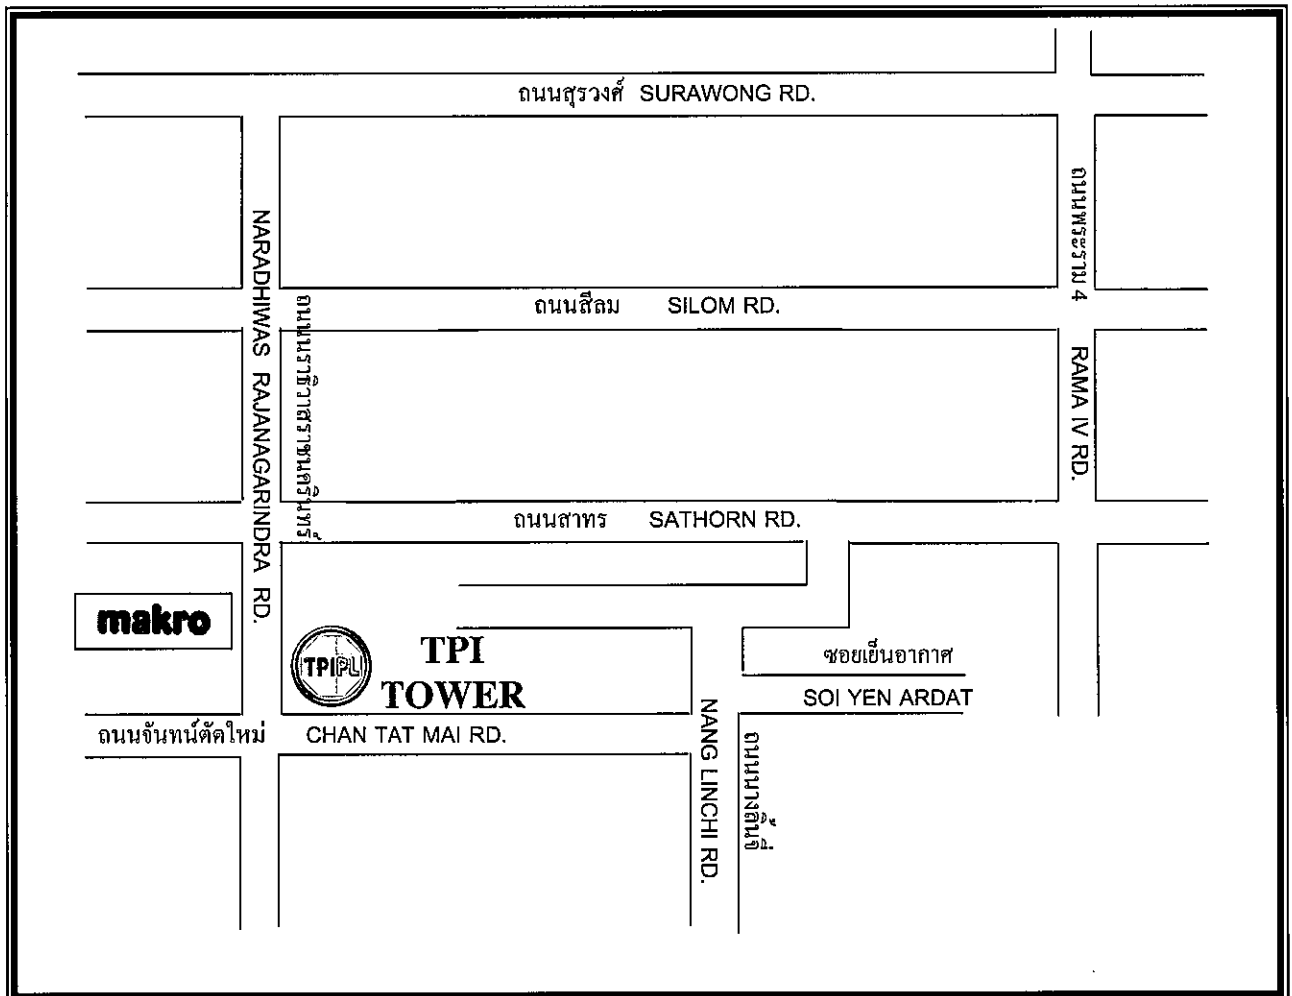

แผนที่ตั้งอาคาร **TPI TOWER**
TPI TOWER LOCATION MAP

บริษัท ทีพีโอ โพลีน เพาเวอร์ จำกัด (มหาชน) **TPI POLENE POWER PUBLIC COMPANY LIMITED**

อาคารทีพีโอ ทาวเวอร์
26/56 ถนนจันทน์ตัดใหม่ แขวงทุ่งมหาเมฆ เขตสาทร
กรุงเทพมหานคร 10120

TPI TOWER
26/56 CHAN TAT MAI RD., TUNGMAHAMEK
SATHORN, BANGKOK 10120

โทรศัพท์ 02 213-1039 , 02 285-5090
FAX : 02 213-1035 , 02 213-1038

TEL. 02 213-1039 , 02 285-5090
FAX :02 213-1035 , 02 213-1038

หมายเหตุ อาคารทีพีโอ ทาวเวอร์ ไม่อนุญาตให้รถ
ทุกชนิดที่ใช้เชื้อเพลิง CNG หรือ NGV และ LPG
เข้ามาจอดในอาคารโดยเด็ดขาด

REMARK: TPI TOWER BUILDING PROHIBIT NATURAL GAS
(CNG/NGV/LPG) VEHICLE PARKING WITHIN BUILDING.