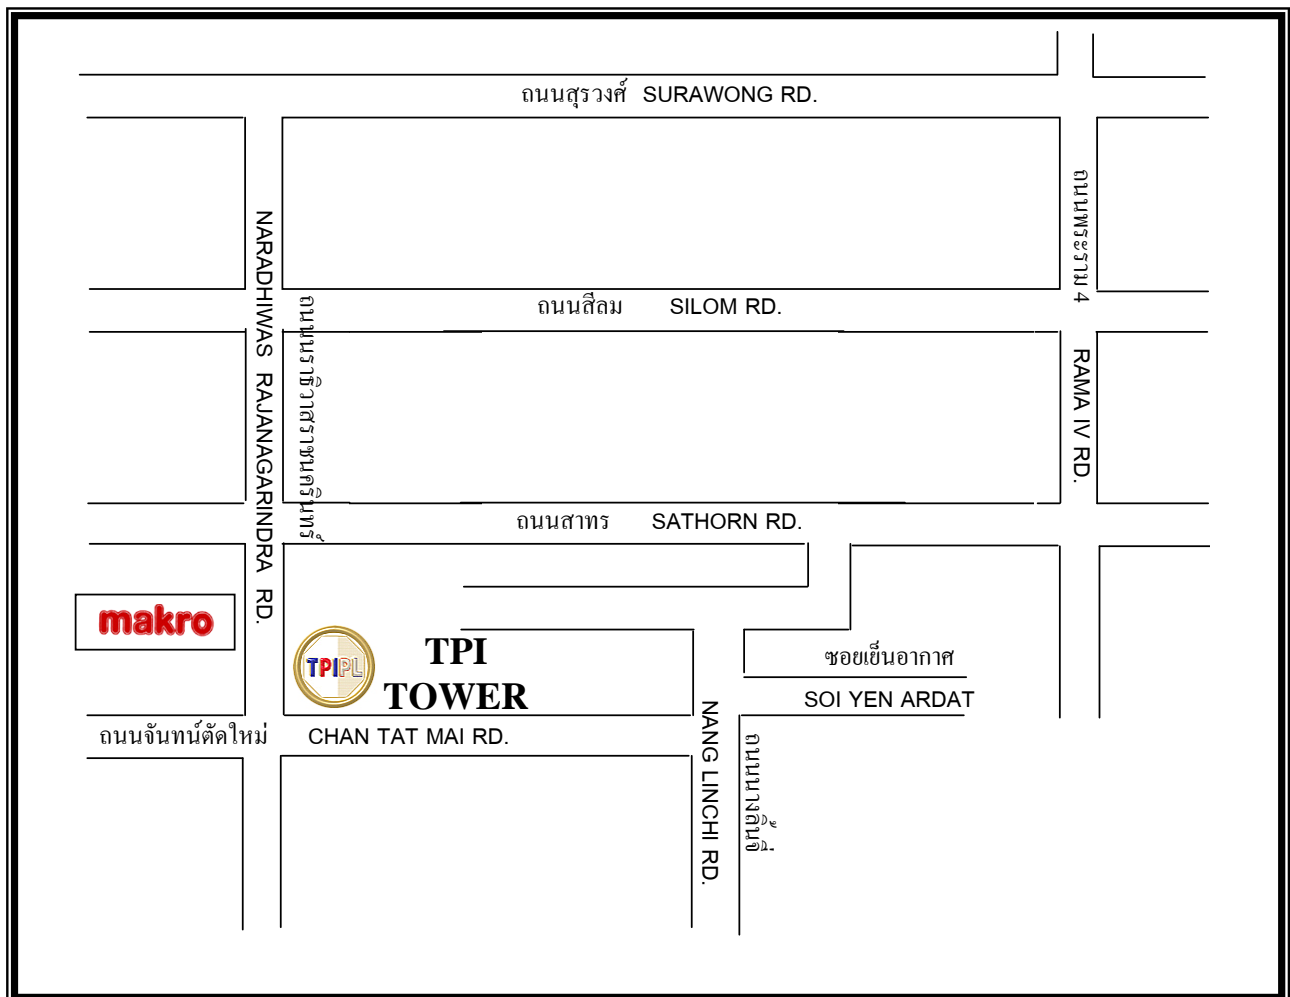

แผนที่ตั้งอาคาร TPITOWER

TPITOWER LOCATION MAP

บริษัท ทีพีไอ โพลีน เพาเวอร์ จำกัด (มหาชน) TPI POLENE POWER PUBLIC COMPANY LIMITED

อาคารทีพีไอ ทาวเวอร์
26/56ถนนจันทน์ตัดใหม่ แขวงทุ่งมหาเมฆ เขตสาทร
กรุงเทพมหานคร 10120

TPI TOWER
26/56 CHAN TAT MAI RD., TUNGMAHAMEK
SATHORN, BANGKOK 10120

โทรศัพท์ 02 213-1039 , 02 285-5090
FAX : 02 213-1035 , 02 213-1038

TEL. 02 213-1039 , 02 285-5090
FAX :02 213-1035 , 02 213-1038

หมายเหตุ อาคารทีพีไอ ทาวเวอร์ ไม่อนุญาตให้รถ
ทุกชนิดที่ใช้เชื้อเพลิง CNG หรือ NGV และ LPG
เข้ามาจอดในอาคารโดยเด็ดขาด

REMARK: TPI TOWER BUILDING PROHIBIT NATURAL GAS
(CNG/NGV/LPG) VEHICLE PARKING WITHIN BUILDING.