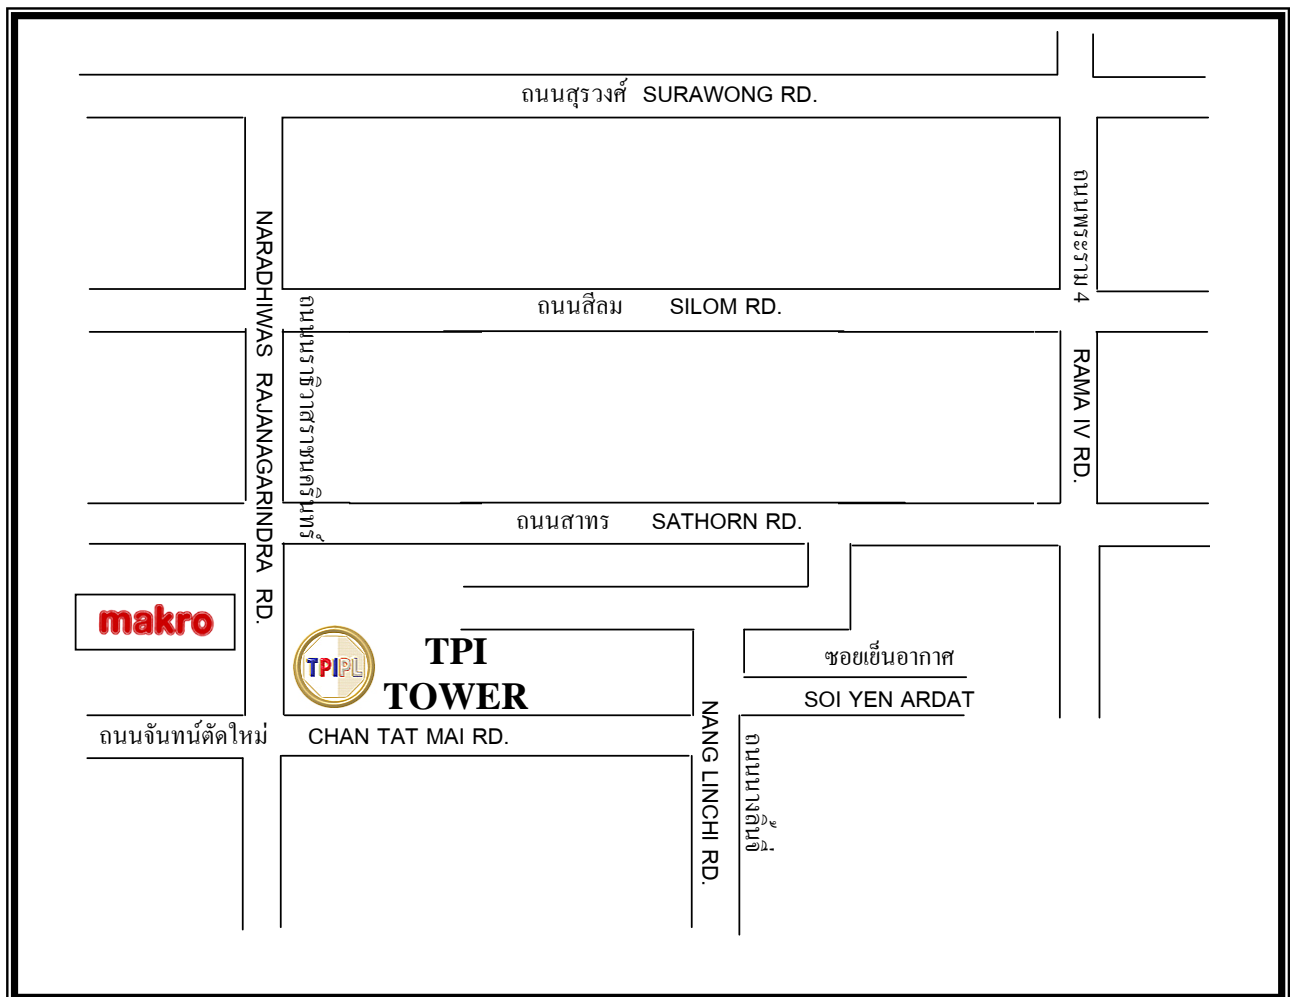

แผนที่ตั้งอาคาร TPITOWER
TPI TOWER LOCATION MAP

บริษัท ทีพีไอ โพลีน เพาเวอร์ จำกัด (มหาชน) TPI POLENE POWER PUBLIC COMPANY LIMITED

อาคารทีพีไอ ทาวเวอร์
26/56ถนนจันทน์ตัดใหม่ แขวงทุ่งมหาเมฆ เขตสาทร
กรุงเทพมหานคร 10120

TPI TOWER
26/56 CHAN TAT MAI RD., TUNGMAHAMEK
SATHORN, BANGKOK 10120

โทรศัพท์ 02 213-1039 , 02 285-5090
FAX : 02 213-1035 , 02 213-1038

TEL. 02 213-1039 , 02 285-5090
FAX :02 213-1035 , 02 213-1038

**หมายเหตุ อาคารทีพีไอ ทาวเวอร์ ไม่อนุญาตให้รถ
ทุกชนิดที่ใช้เชื้อเพลิง CNG หรือ NGV และ LPG
เข้ามาจอดในอาคารโดยเด็ดขาด**

**REMARK: TPI TOWER BUILDING PROHIBIT NATURAL GAS
(CNG/NGV/LPG) VEHICLE PARKING WITHIN BUILDING.**