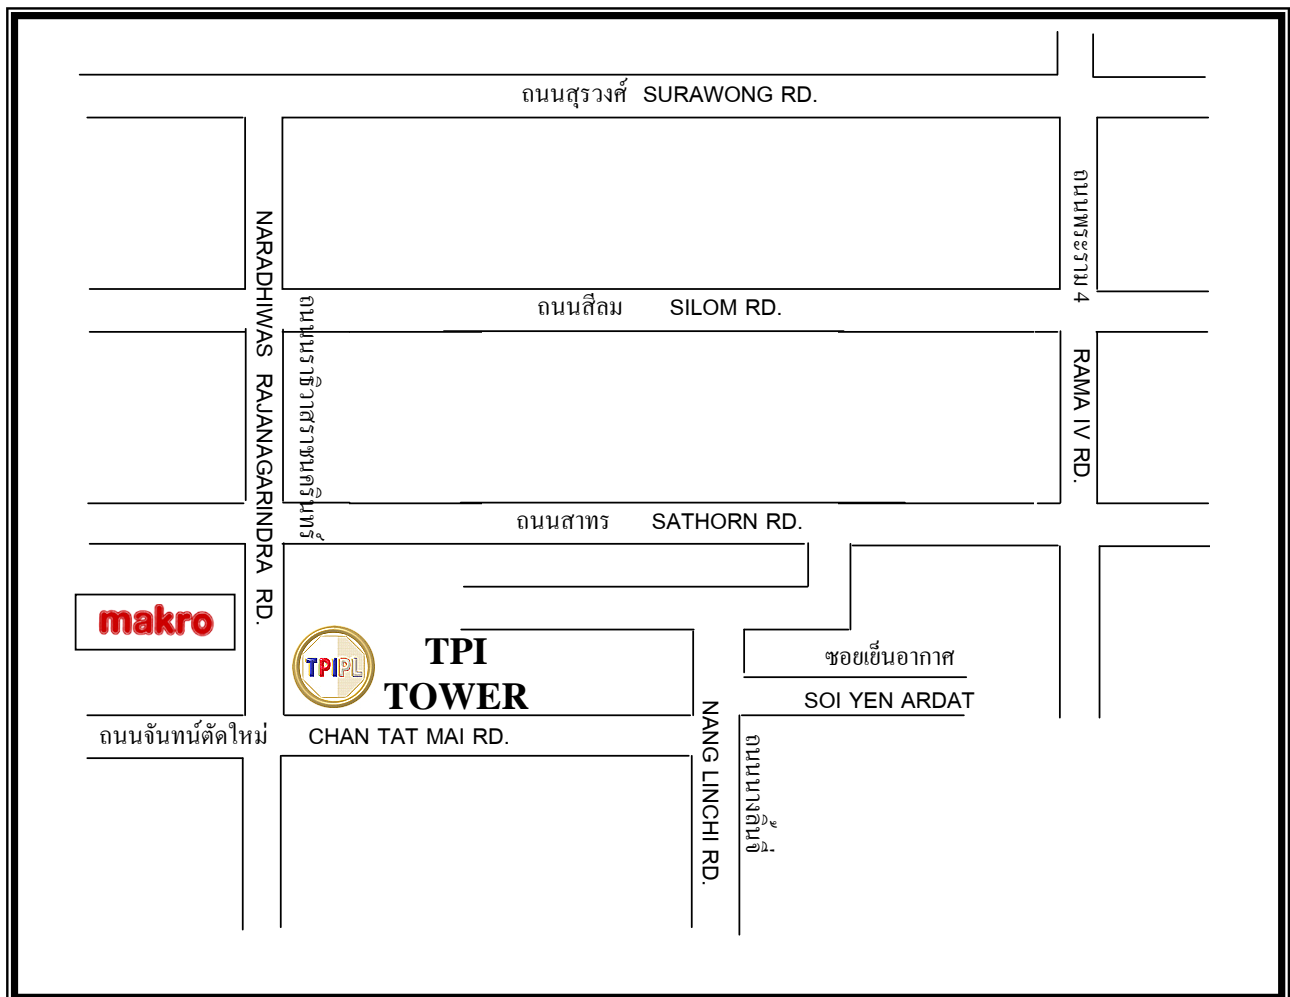

แผนที่ตั้งอาคาร TPITOWER
TPI TOWER LOCATION MAP

บริษัท ทีพีไอ โพลีน เพาเวอร์ จำกัด (มหาชน) TPI POLENE POWER PUBLIC COMPANY LIMITED

อาคารทีพีไอ ทาวเวอร์
26/56ถนนจันทน์ตัดใหม่ แขวงทุ่งมหาเมฆ เขตสาทร
กรุงเทพมหานคร 10120

TPI TOWER
26/56 CHAN TAT MAI RD., TUNGMAHAMEK
SATHORN, BANGKOK 10120

โทรศัพท์ 02 213-1039 , 02 285-5090
FAX : 02 213-1035 , 02 213-1038

TEL. 02 213-1039 , 02 285-5090
FAX :02 213-1035 , 02 213-1038

**หมายเหตุ อาคารทีพีไอ ทาวเวอร์ ไม่อนุญาตให้รถ
ทุกชนิดที่ใช้เชื้อเพลิง CNG หรือ NGV และ LPG
เข้ามาจอดในอาคารโดยเด็ดขาด**

**REMARK: TPI TOWER BUILDING PROHIBIT NATURAL GAS
(CNG/NGV/LPG) VEHICLE PARKING WITHIN BUILDING.**